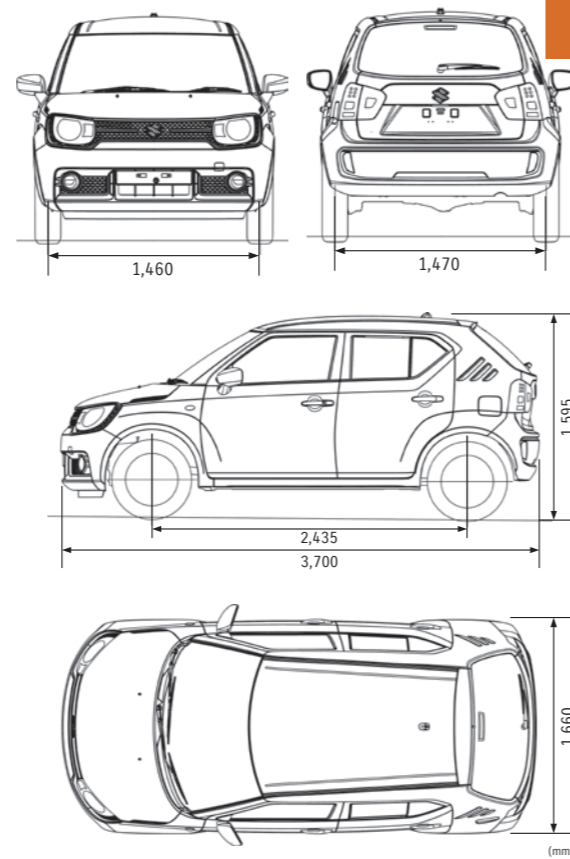

FICHA TECNICA

MOTOR		Gasolina		
Tracción		2WD		
DIMENSIONES				
Longitud total	mm	3.700		
Ancho total	mm	1.660		
Altura total	mm	1.595		
Distancia entre ejes	mm	2.435		
Vía	Delantera	mm	1.460	
	Trasera	mm	1.470	
Radio mínimo de giro	m	4,7		
Distancia mínima al suelo	mm	180		
CAPACIDAD				
Asientos	personas	5		
Capacidad del maletero	normal	litros	267	
	asientos reclinados	litros	501	
Capacidad depósito de combustible	litros	32		
MOTOR				
Tipo	K12M			
Número de cilindros	4			
Número de válvulas	16			
Cilindrada	cm³	1.197		
Diámetro por carrera	mm	73,0	71,5	
Ratio de compresión	11,0			
Potencia máxima	H p / rpm	83 / 4.500		
Torque de motor máximo	Nm / rpm	115 / 4.500		
Distribución de combustible	Inyección multipunto			
TRANSMISIÓN				
Tipo	5 MT	CVT		
Relación de cambio	1ª	3,545	4,006 ~ 0,550 (BAJO: 4,006 ~ 1,001, ALTO: 2,200 ~ 0,550)	
	2ª	1,904		
	3ª	1,240		
	4ª	0,914		
	5ª	0,717		
	Marcha atrás	3,272		3,771
Relación final de cambio	4,294	3,757		
CHASIS				
Dirección	Cremallera y piñón			
Frenos	Delanteros	Discos		
	Traseros	Tambor		
Suspensión	Delantera	MacPherson		
	Trasera	Barra de torsión con espiral		
Neumáticos	175/60R16			
PESOS				
Peso listo para marcha	kg	815/865	860/900	
Peso bruto del vehículo	kg	1.330		

DIMENSIONES