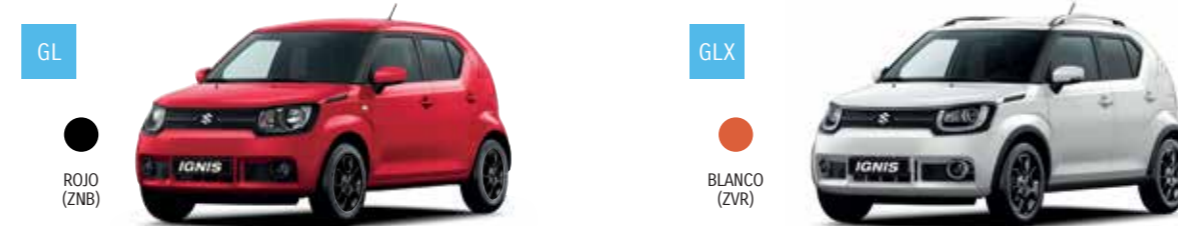

VERSIONES

EQUIPAMIENTO

VERSIONES	INCLUYE ✓	NO INCLUYE -	GL	GLX	
• Neumáticos y aros	175/60R16 + aros de aleación		✓	✓	
• Neumáticos de repuesto	135 / 70R15 + acero		✓	✓	
EXTERIOR					
• Rieles en techo	Plateados		-	✓	
• Jaladores exteriores de las puertas	Color carrocería		✓	✓	
• Mascara delantera	Negra		✓	-	
	Negra y cromado		-	✓	
VISIBILIDAD					
• Faros delanteros	Halogenos multirreflector		✓	-	
	Proyectores LED		-	✓	
• Regulador de altura de faros	Automático		-	✓	
• Neblineros	Delanteros		✓	✓	
• Retrovisores exteriores	Ajustables electricamente		✓	✓	
• Retrovisor interior dia/noche	Manual		✓	✓	
VOLANTE Y PANEL DE INSTRUMENTOS					
• Volante de 3 radios	Uretano		✓	-	
	De cuero		-	✓	
• Computadora a bordo	Control de Audio		✓	✓	
	Control crucero		-	✓	
	Control de manos libres		✓	✓	
	Reloj digital		✓	✓	
	Temperatura exterior		✓	✓	
	Consumo de combustible (inst. / medio)		✓	✓	
	Velocidad media		✓	✓	
	Autonomía		✓	✓	
	Indicador de marcha		CVT	CVT	
	CONFORT				
• Vidrios electricos	Delanteros		✓	✓	
	Traseros		-	✓	
• Cierre centralizado	Botón (lado del conductor)		✓	✓	
• Apertura remota de puertas	Con función respuesta de luz interna		✓	✓	
	Manual		✓	-	
• Aire acondicionado	Automático		-	✓	
• Audio	CD + MP3 + Bluetooth		✓	✓	
• Pantalla tactil	GPS + cámara de retro + multimedia + sistema Android		✓	✓	
INTERIOR					
• Luz interior	Lectura de mapas (3 posiciones)		✓	✓	
• Parasoles	Espejo lado del conductor		✓	✓	
	Espejo lado del pasajero		-	✓	
• Jaladores interiores de la puerta	Negros		✓	✓	
	Naranja ó Titanium (dependiendo del color del auto)		-	✓	
ASIENTOS					
• Tapicería	Tela		✓	-	
	Tela con Naranja ó Titanium (dependiendo del color del auto)		-	✓	
• Asiento reclinable en altura	Conductor y acompañante		-	✓	
SEGURIDAD					
• Doble Airbag SRS delantero			✓	✓	
• Cinturones de Seguridad	Delanteros: ELR de 3 puntos con pretensores, limitadores de fuerza.		✓	✓	
	Traseros: Cinturones ELR de 3 puntos x 3		✓	✓	
• Cierre de seguridad para niños			✓	✓	
• Seguros de asientos para niños ISOFIX			✓	✓	
• Barras laterales de absorcion de impactos			✓	✓	
• ABS con EBD			✓	✓	
• Inmovilizador			✓	✓	
• Alarma			✓	✓	
• DRL (Luz del día) LED			-	✓	
• Cámara de retro			✓	✓